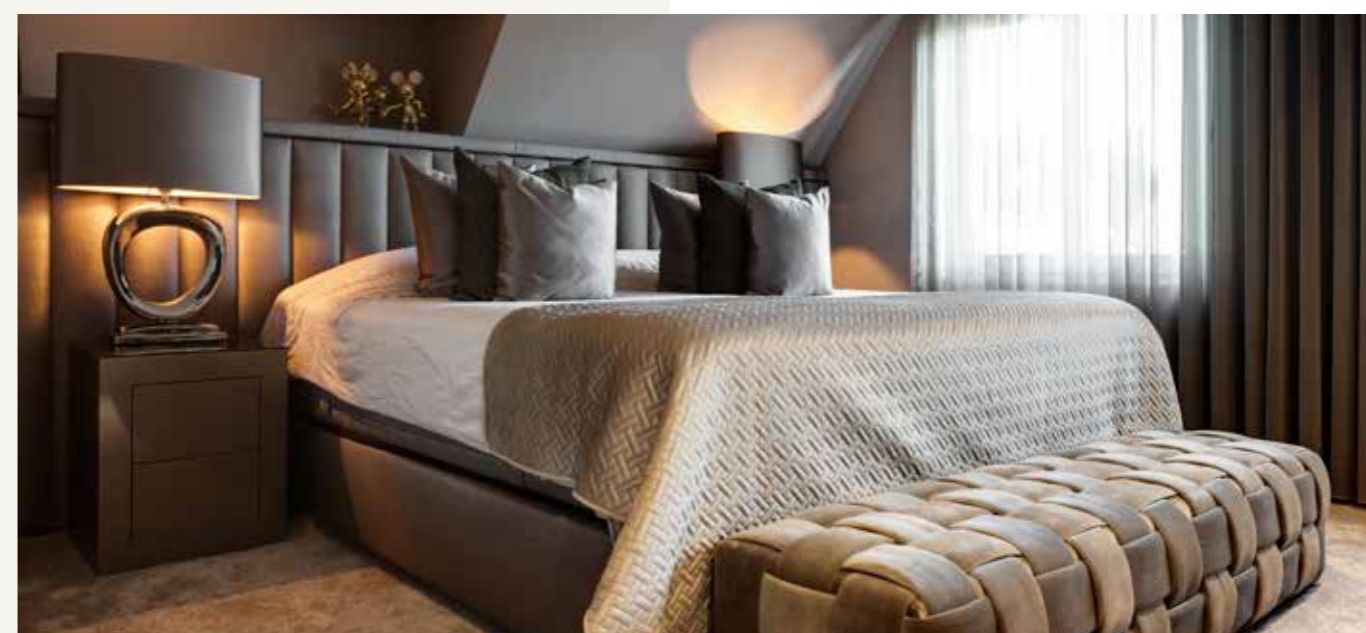

Onze topmerken:

Sunday
boxsprings

Mline
Slaap-wiel. Meer Serta.

Serta

nolte
MÖBEL

auping