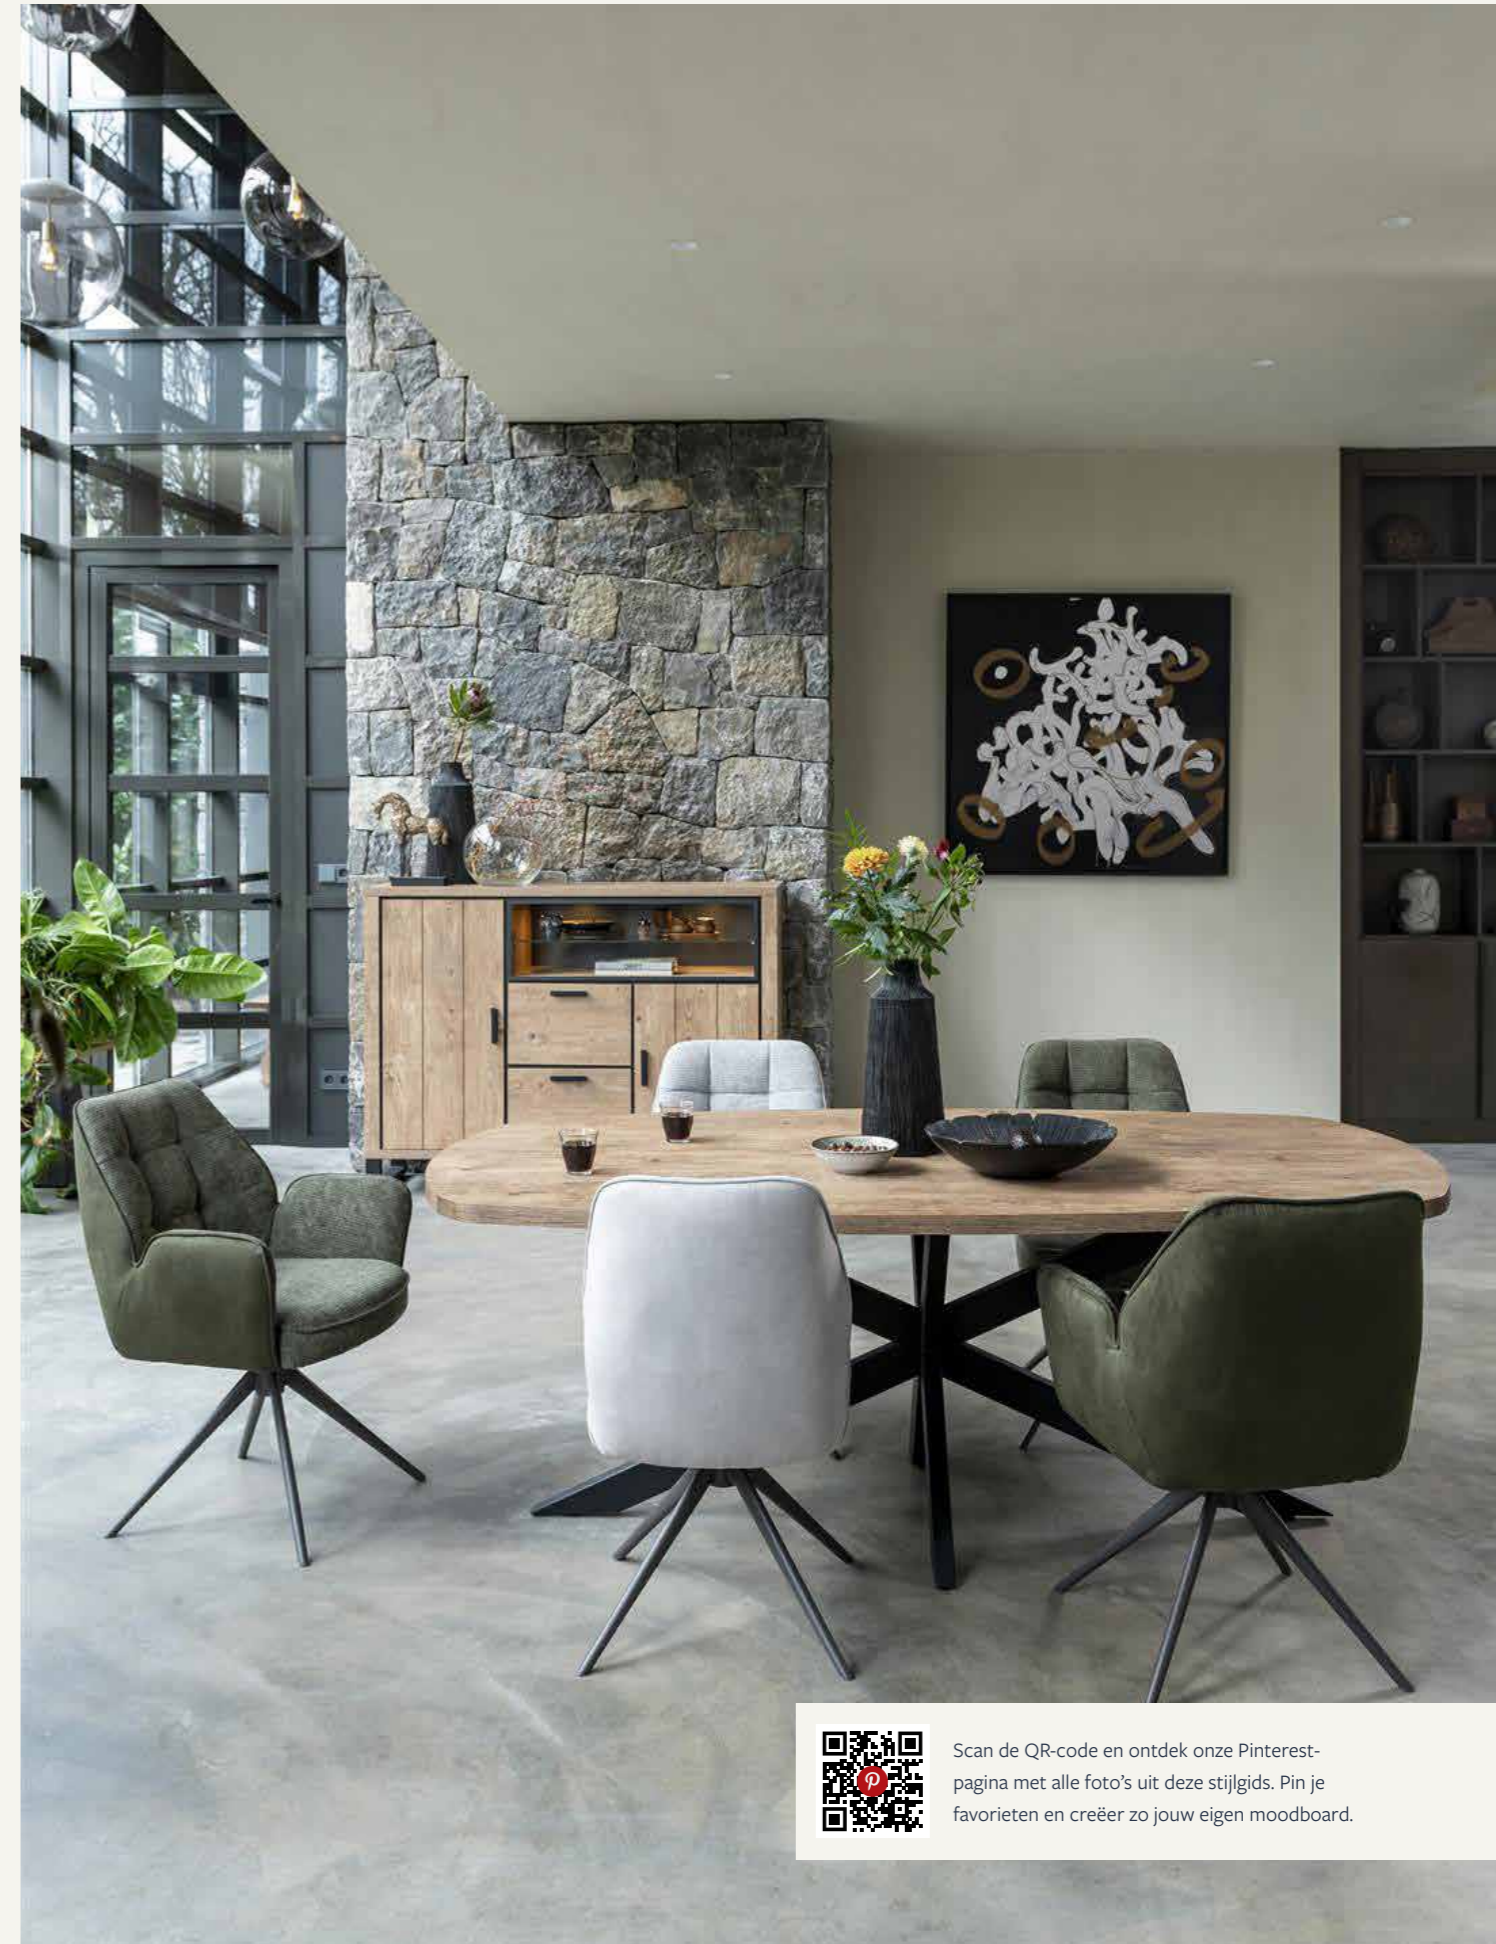

Bekijk de collectie op www.carrewonen.nl

H&H Henders & Hazel

Jouw smaak, jouw stijl, jouw huis

Ieder jaar introduceert Carré nieuwe Henders & Hazel woonprogramma's in diverse woonstijlen. Deze ontwerpen vormen slechts de basis. Je kunt je interieur namelijk -samen met onze stylisten- helemaal zelf vormgeven! Kies uit verschillende formaten, uitvoeringen, kleuren en andere opties. Zo sluit het altijd perfect aan bij jouw woonwensen.